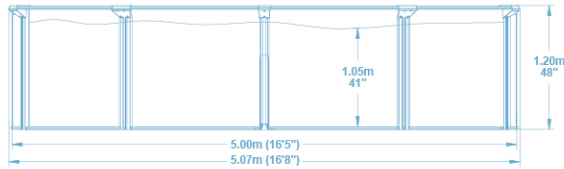

ABOVE GROUND POOLS

Bestway

ITEM · ARTICLE · ARTÍCULO · ARTIKEL · ARTIKEL · PRODOTTO · ARTYKUL

56586

500 x 360 x 120cm - 16'5" x 12' x 48"

HYDRIMUM™ OVAL

179,40kg - 395,51lb

90%

1 GALVANIZED STEEL WALL

2 Ø 38MM - Ø 1.50"

3 REALISTIC PRISMATIC STONE PRINT

INCLUDES · Inklus · Incluye · Inhalt · Bevat · Include · Zawiera

58515 [220-240 V 50HZ] ■ SANDFILTER

Filtre à sable - Filtro de arena