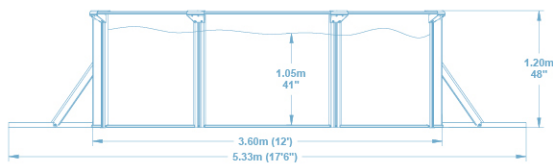

ABOVE GROUND POOLS

Bestway

ITEM · ARTICLE · ARTÍCULO · ARTIKEL · ARTIKEL · PRODOTTO · ARTYKUL

56586

500 x 360 x 120cm - 16'5" x 12' x 48"

HYDRIMUM™ OVAL

179,40kg - 395,51lb

90%

1 GALVANIZED STEEL WALL

2 Ø 38MM - Ø 1.50"

3 REALISTIC PRISMATIC STONE PRINT

INCLUDES · Inklus · Incluye · Inhalt · Bevat · Include · Zawiera

58515 [220-240 V 50HZ] ■ SANDFILTER

Filtre à sable - Filtro de arena