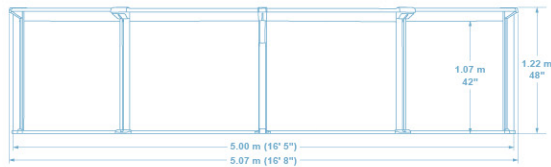

ABOVE GROUND POOLS

Bestway

ITEM · ARTICLE · ARTÍCULO · ARTIKEL · ARTIKEL · PRODOTTO · ARTYKUL

56586

500 x 366 x 122cm - 16'5" x 12' x 48"

HYDRIUM™ OVAL

173.53kg - 382.56lbs

90%

1 GALVANIZED STEEL WALL AND LADDER

2 POLARSHIELD™

3 Ø 38MM - Ø 1.50"

4 REALISTIC PRISMATIC STONE PRINT

INCLUDES · Inklus · Incluye · Inhalt · Bevat · Include · Zawiera

58515 [220-240 V 50HZ] ■ SANDFILTER

Filtre à sable - Filtro de arena - Sandfilteranlage