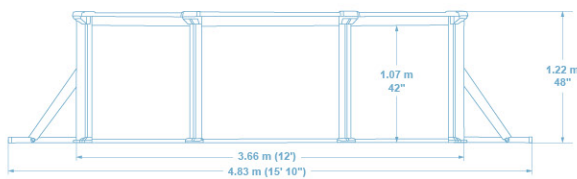

ABOVE GROUND POOLS

Bestway

ITEM · ARTICLE · ARTÍCULO · ARTIKEL · ARTIKEL · PRODOTTO · ARTYKUL

56586

500 x 366 x 122cm - 16'5" x 12' x 48"

HYDRIUM™ OVAL

173.53kg - 382.56lbs

90%

1 GALVANIZED STEEL WALL AND LADDER

2 POLARSHIELD™

3 Ø 38MM - Ø 1.50"

4 REALISTIC PRISMATIC STONE PRINT

INCLUDES · Inklus · Incluye · Inhalt · Bevat · Include · Zawiera

58515 [220-240 V 50HZ] ■ SANDFILTER

Filtre à sable - Filtro de arena - Sandfilteranlage